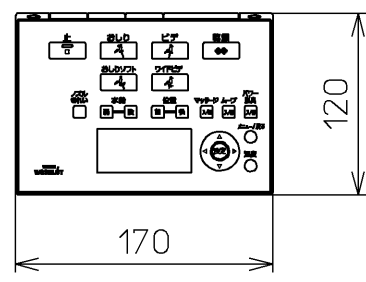

生産中止図面
2017/07

便器洗浄コード L=1500

<特殊内容>
1.便ふたなし品
2.本体着脱部を金属製にしたもの
*定格: AC100V-1280W 50/60Hz

TOTO			単位 mm	名称
製図 高田 ゆ	検図 山 川 松 下 博	日付 12-03-26	尺度 1 : 5	洗浄乾燥脱臭暖房便座
備考				品番 TCF4721AMV86
ワッシュレット品番 TCF4721V86 便器洗浄ユニット品番 TCA221				図番 TCF4721AMV86_A0100