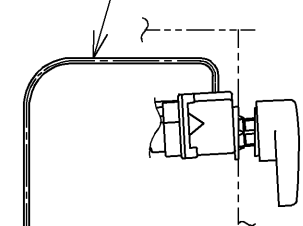

生産中止図面
2017/07

便器洗浄コード L=1500

<特殊内容>
1.便ふたなし品
2.本体着脱部を金属製にしたもの
*定格: AC100V-1280W 50/60Hz

TOTO			単位 mm	名称
製図 高田 ゆ	検図 山 川 松 下 博	日付 12-03-26	尺度 1 : 5	洗浄乾燥脱臭暖房便座
備考				品番 TCF4721AMV86
ワッシュレット品番 TCF4721V86 便器洗浄ユニット品番 TCA221				図番 TCF4721AMV86_A0100