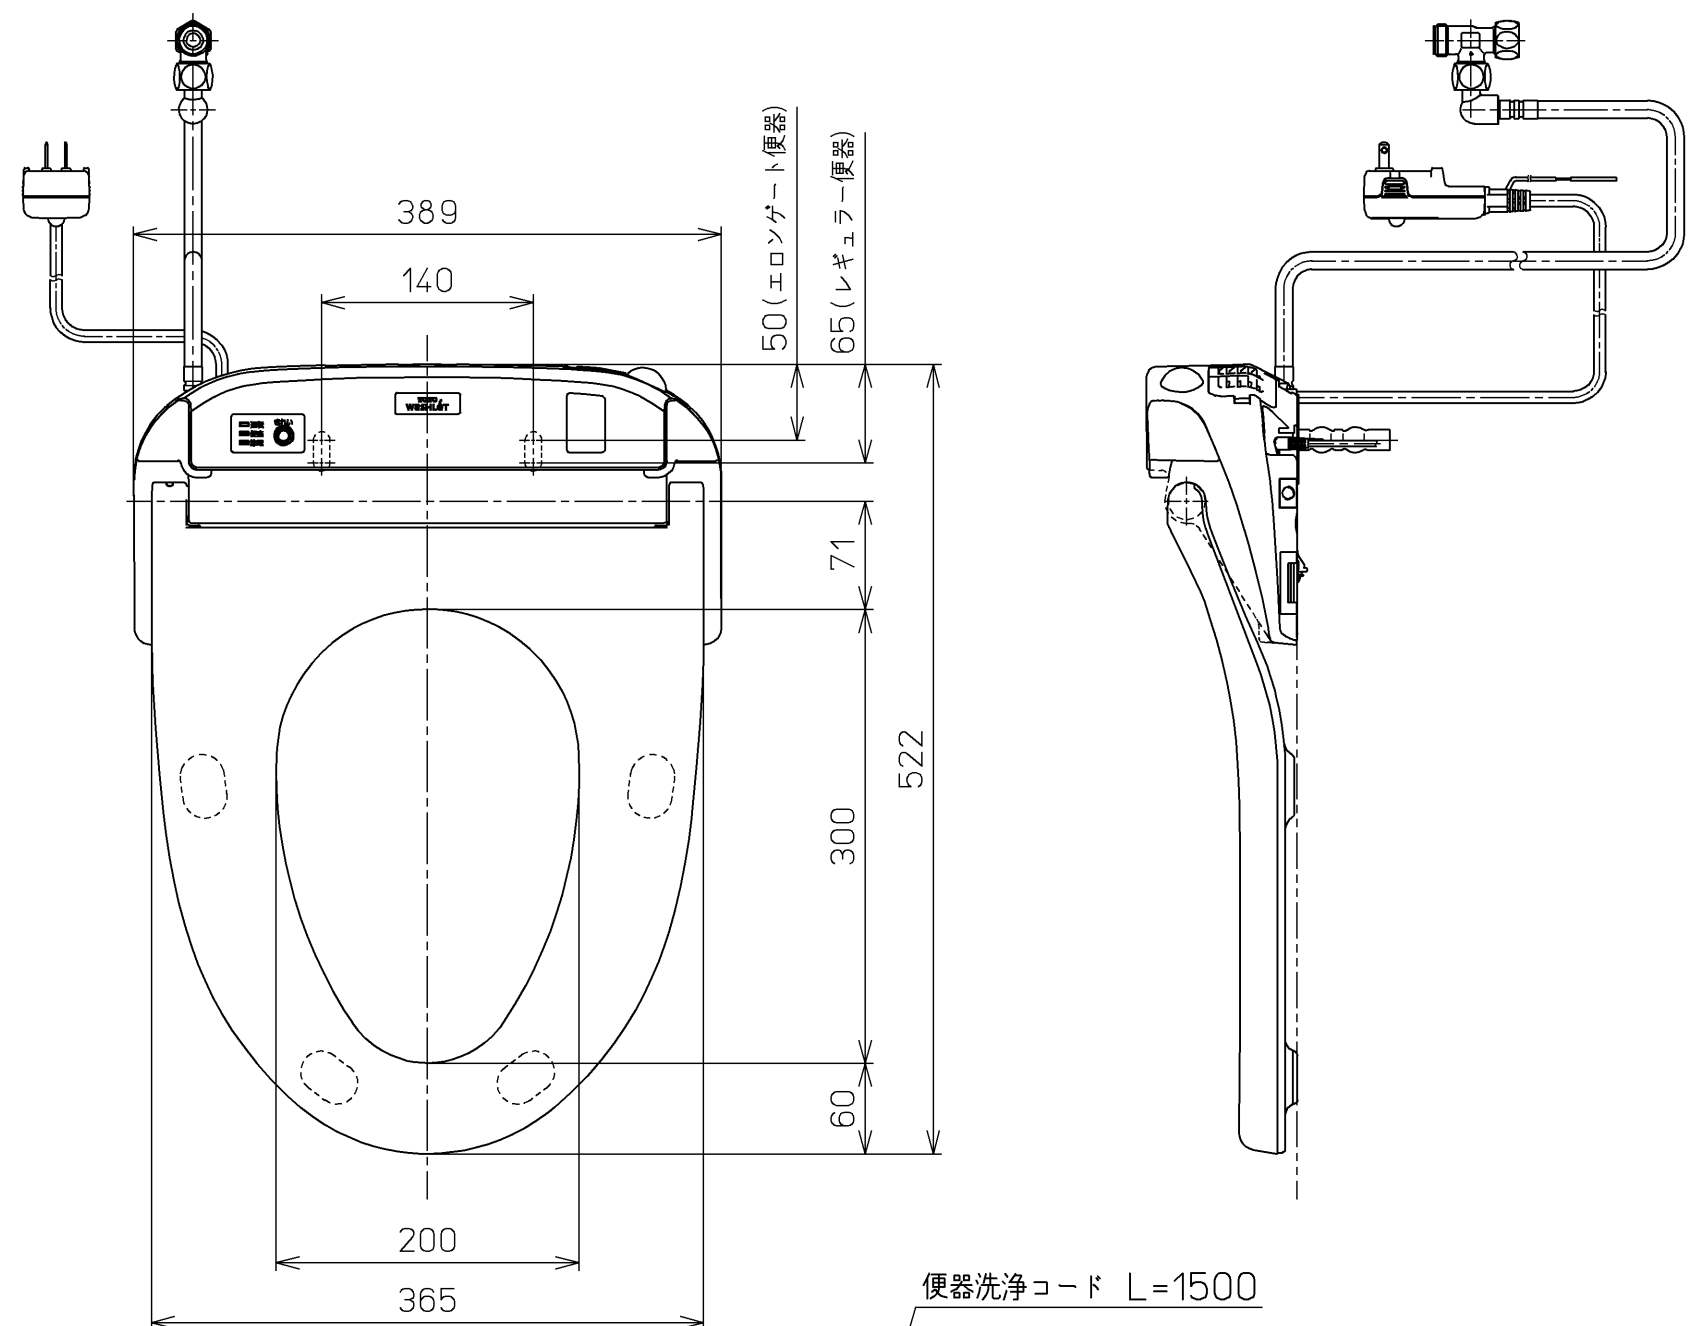

生産中止図面
2017/07

便器洗浄コード L=1500

<特殊内容>
1.便ふたなし品
2.本体着脱部を金属製にしたもの
*定格: AC100V-1280W 50/60Hz

TOTO			単位 mm	名称
製図 高田 ゆ	検図 山 川 松 下 博	日付 12-03-26	尺度 1 : 5	洗浄乾燥脱臭暖房便座
備考				品番 TCF4721AMV86
ワッシュレット品番 TCF4721V86 便器洗浄ユニット品番 TCA221				図番 TCF4721AMV86_A0100