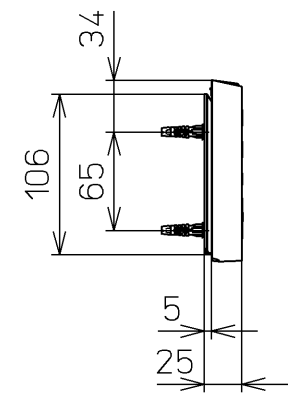

生産中止図面
2017/07

便器洗浄コード L=1500

<特殊内容>
1.便ふたなし品
2.本体着脱部を金属製にしたもの
*定格: AC100V-1280W 50/60Hz

TOTO			単位 mm	名称
製図 高田 ゆ	検図 山 川 松 下 博	日付 12-03-26	尺度 1 : 5	洗浄乾燥脱臭暖房便座
備考				品番 TCF4721AMV86
ワッシュレット品番 TCF4721V86 便器洗浄ユニット品番 TCA221				図番 TCF4721AMV86_A0100