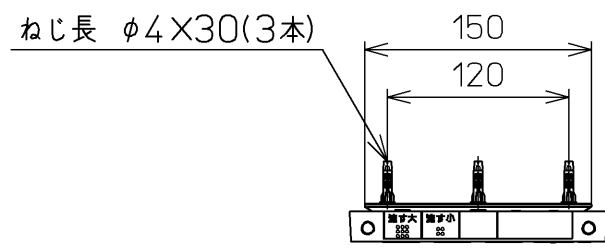

生産中止図面
2017/07

便器洗浄コード L=1500

<特殊内容>
1.便ふたなし品
2.本体着脱部を金属製にしたもの
*定格: AC100V-1280W 50/60Hz

TOTO			単位 mm	名称
製図 高田 ゆ	検図 山 川 松 下 博	日付 12-03-26	尺度 1 : 5	洗浄乾燥脱臭暖房便座
備考				品番 TCF4721AMV86
ワッシュレット品番 TCF4721V86 便器洗浄ユニット品番 TCA221				図番 TCF4721AMV86_A0100