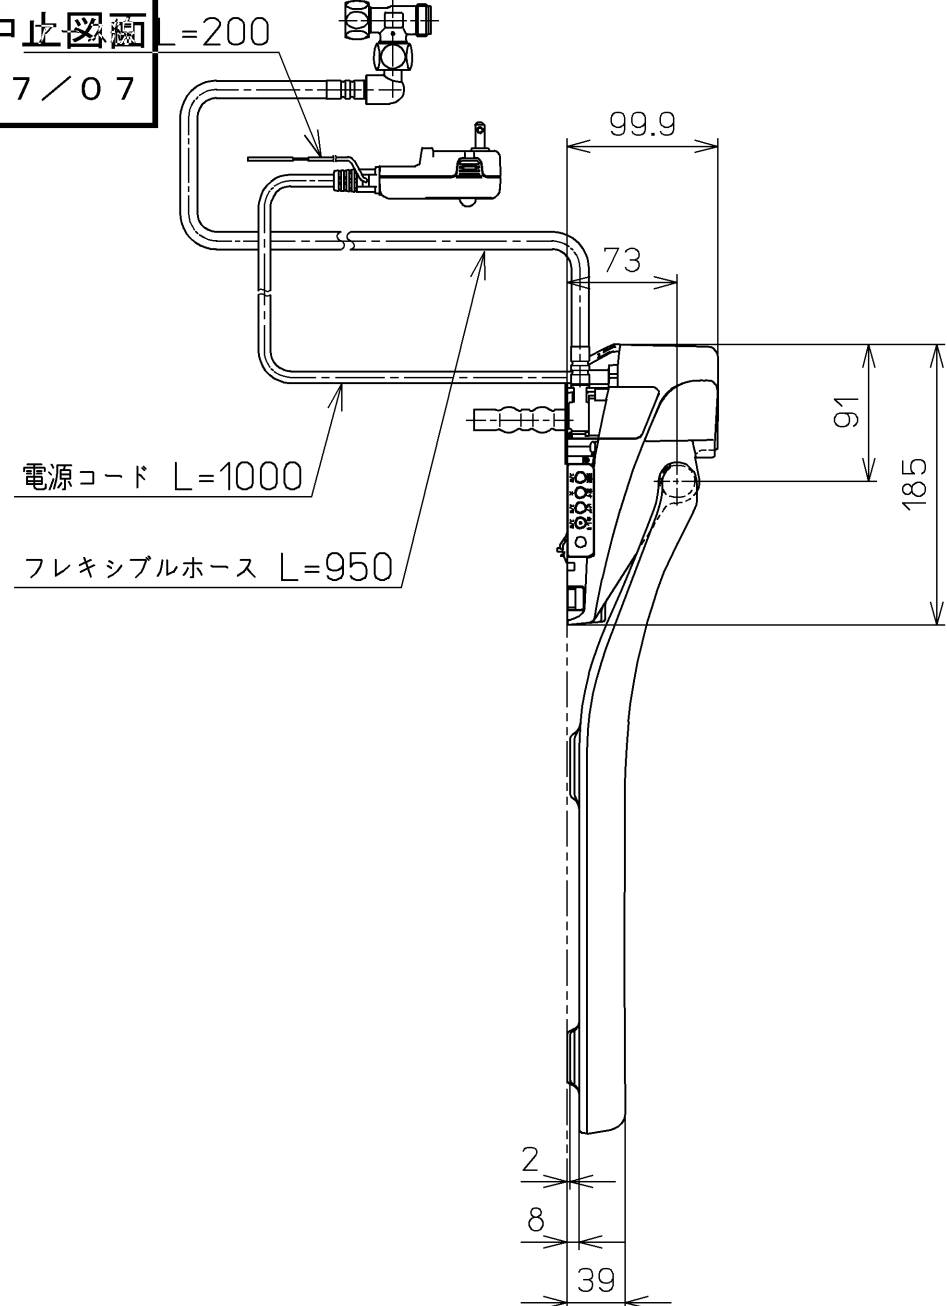

生産中止図面
2017/07

便器洗浄コード L=1500

<特殊内容>
1.便ふたなし品
2.本体着脱部を金属製にしたもの
*定格: AC100V-1280W 50/60Hz

TOTO			単位 mm	名称
製図 高田 ゆ	検図 山 川 松 下 博	日付 12-03-26	尺度 1 : 5	洗浄乾燥脱臭暖房便座
備考				品番 TCF4721AMV86
ワッシュレット品番 TCF4721V86 便器洗浄ユニット品番 TCA221				図番 TCF4721AMV86_A0100